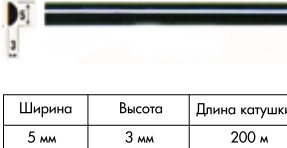

Ширина	Высота	Длина катушки
5 мм	3 мм	200 м